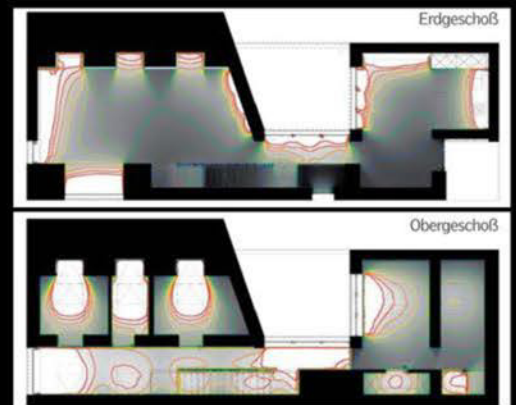

Tageslichtberechnungen

Wieviel Tageslicht haben Sie in Ihrem zukünftigen Zuhause? Wir berechnen Ihre Situation und zeigen Ihnen Möglichkeiten zu einem natürlich erleuchtetem Zuhause auf.